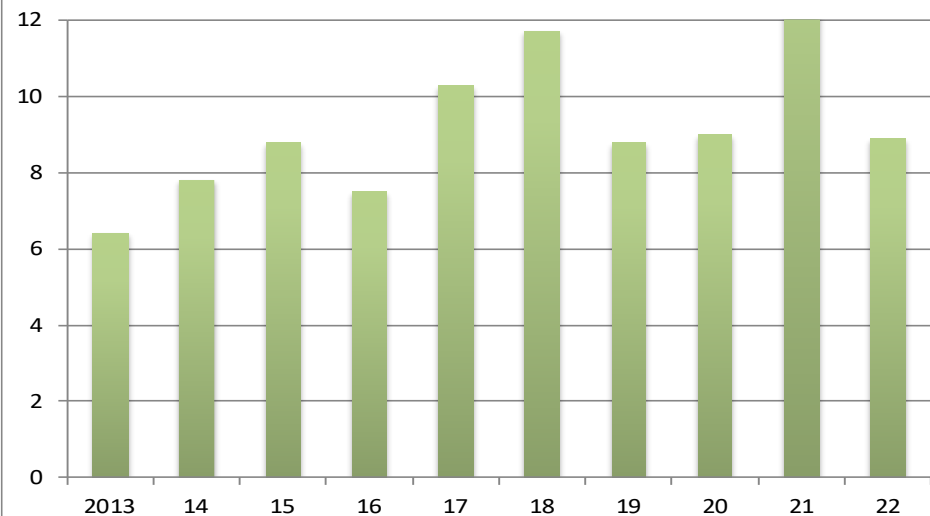

Stats Céline

Points par match

Assiduité

Fautes par match

Réussite lancer franc