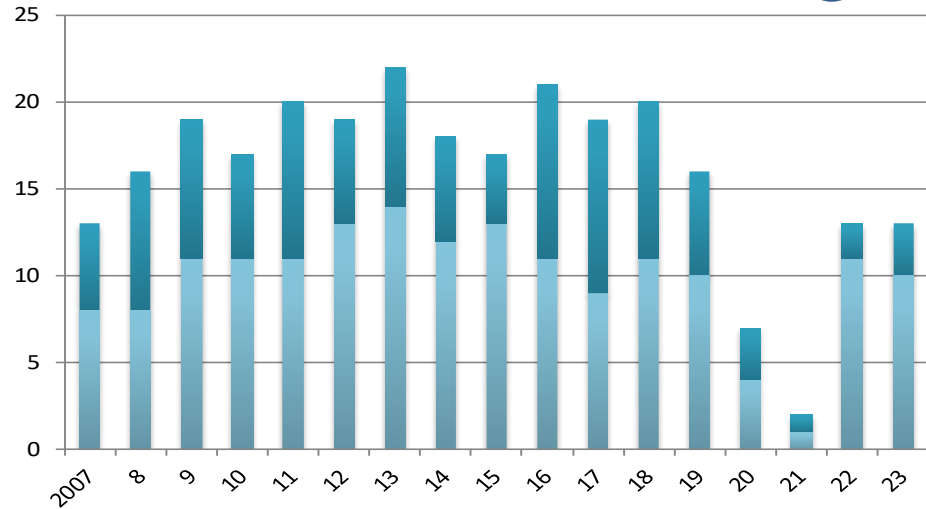

Stats Equipe

Points par match

Nombre de Matches

Gagné (light blue)
Perdu (dark blue)

Fautes par match

Réussite lancer franc