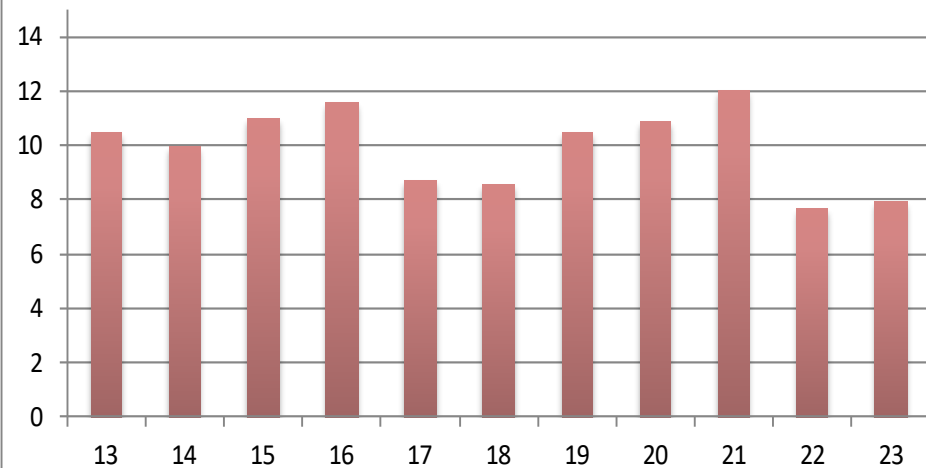

Stats Equipe

Points par match

Nombre de Matches

Gagné (light blue)
Perdu (dark blue)

Fautes par match

Réussite lancer franc