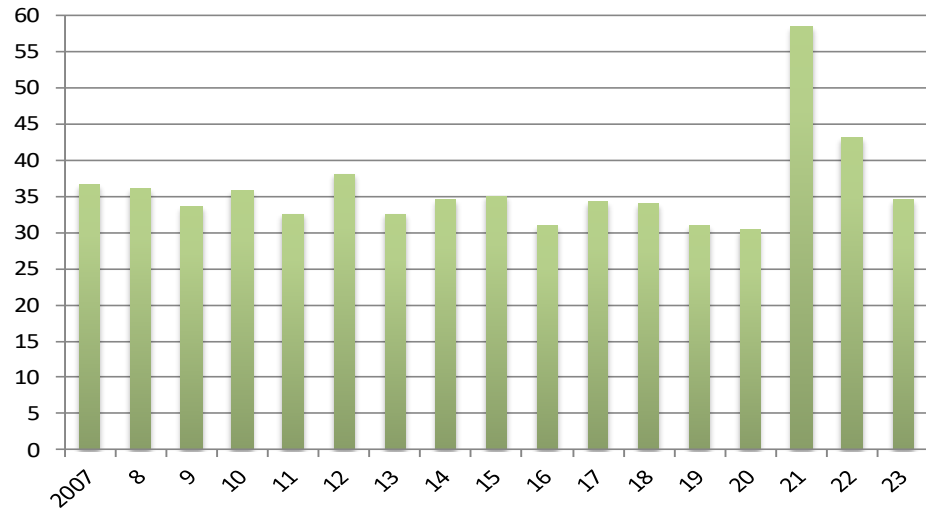

Stats Equipe

Points par match

Nombre de Matches

Gagné (light blue)
Perdu (dark blue)

Fautes par match

Réussite lancer franc