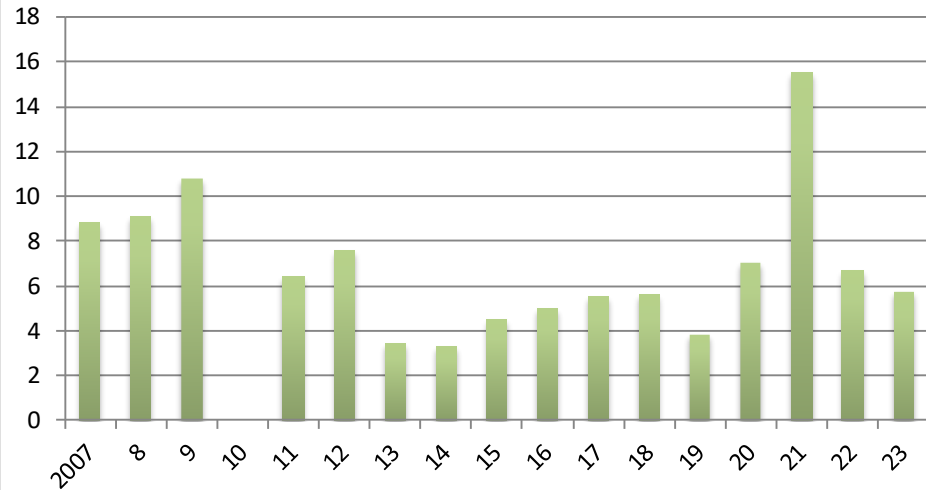

# Stats Manue

## Points par match