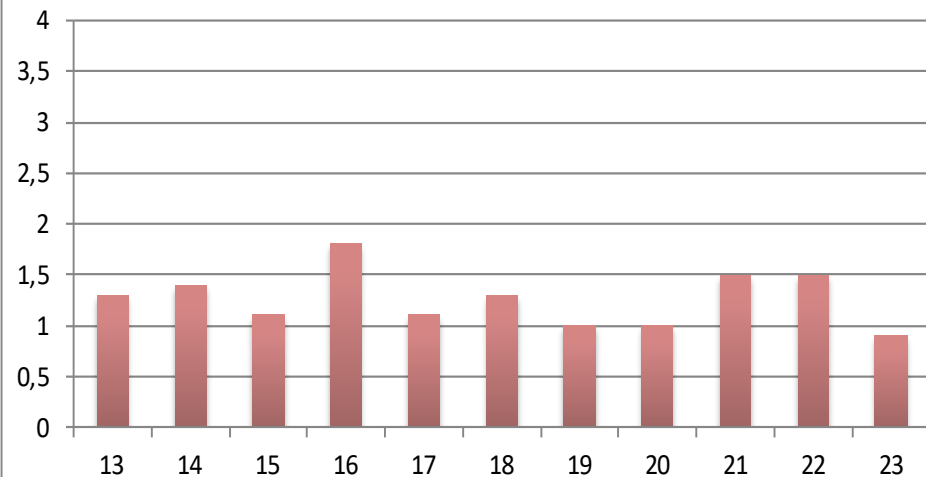

# Stats Manue

## Points par match

## Fautes par match